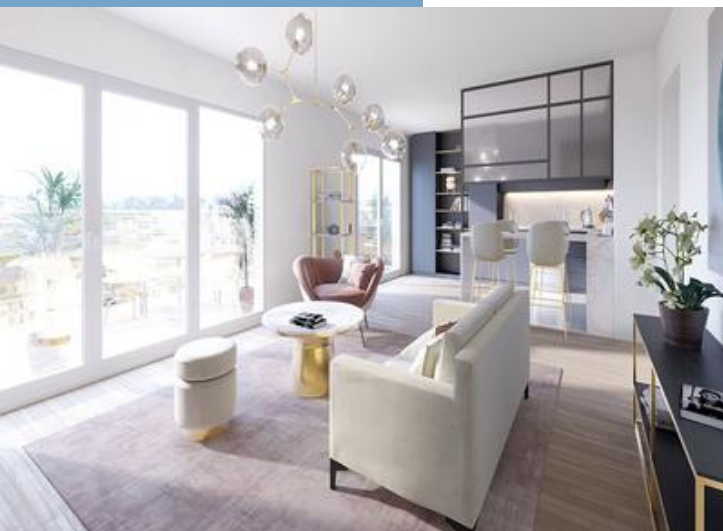

LEGGETT·PRESTIGE

CHATEAUX ET BELLES DEMEURES DE FRANCE

INFORMATIONS	
REFERENCE	I10016SBU92E
RIX	€ 1,850,000 £ 1,661,263*
CHAMBRES	4
SALLES DE BAIN	3
EMPLACEMENT	137 m ²
SURFACE	0 m ²
VILLE	
DEPARTEMENT	Hauts_de_Seine
EMPLACEMENT	Métropole
TYPE	, ,
CONDITIONS	En parfait état, ,
PARTICULARITES	Potentiel commercial, Double-vitrage,