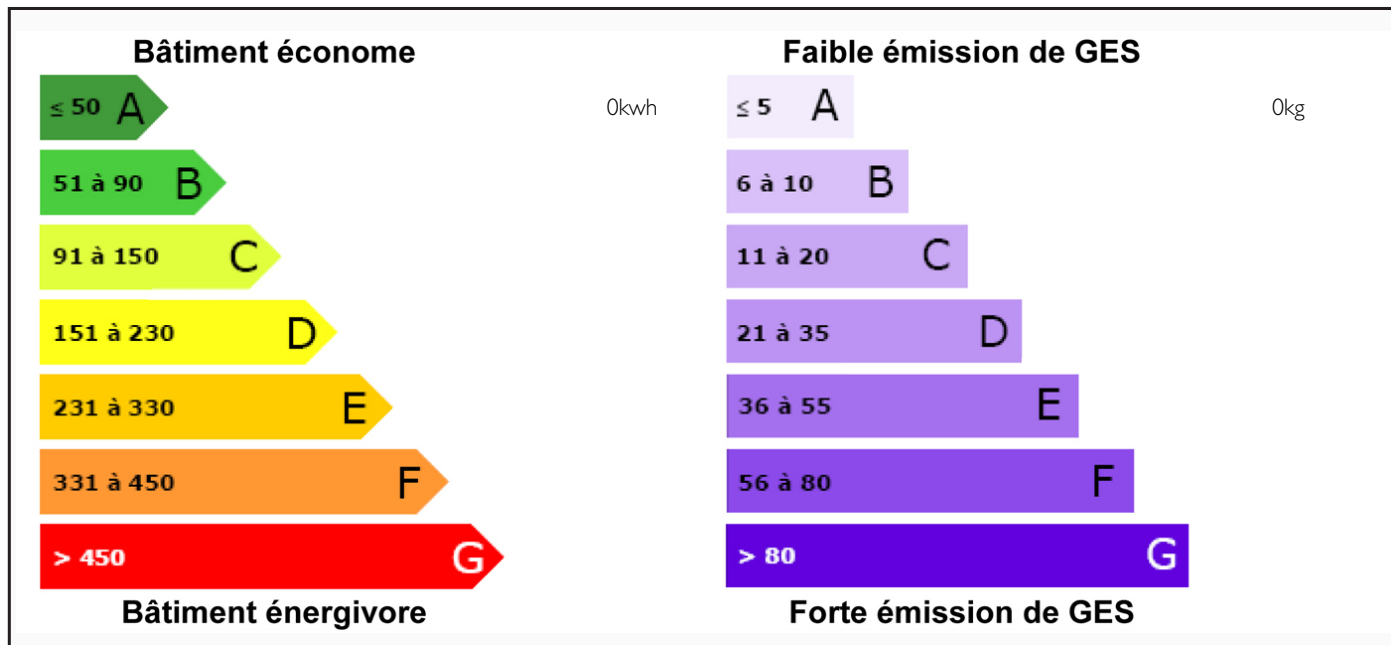

ENERGIE-DPE

NOTICE IMPORTANTE

Leggett Immobilier, leur clients et tout mandataire signalent que :

1: Les prix cités sont soumis aux fluctuations du taux de change. Veuillez contacter un agent pour vérifier le prix actuel. Les agents ne sont pas autorisés à faire ou à donner des représentations ou garanties relatives à la propriété que cela soit ici ou ailleurs, en leur nom ou au nom de leur client ou autre. Ils ne sont pas responsables des données mises à la disposition des clients dans ces présentations. Ces présentations ne font pas partie d'une offre ou d'un contrat et ne peuvent pas être considérées en tant que déclarations ou représentations de faits. Les agents ne sont pas responsables des informations concernant les arrangements financiers ou les structures commerciales pouvant être mises à leur disposition par leur client et portées à la connaissance des acheteurs potentiels.

2: Toutes les superficies, mesures ou distances sont approximatives. Les textes, photographies et plans ne sont donnés qu'à titre indicatif et ne sont pas nécessairement exhaustifs. Il ne peut être considéré que la propriété dispose des permis de construire ou autres autorisations nécessaires ou qu'il soit conforme aux réglementations. Leggett Immobilier n'a pas vérifié les services, équipements ou installations. Les acheteurs devront s'assurer eux-mêmes de l'état et fonctionnement des services, équipements ou installations par inspection ou autre.

3: Ces présentations ont été élaborées à partir des plans et spécifications préliminaires fournis avant la fin des travaux et doivent être considérés à titre informatifs. Les spécifications et plans peuvent avoir changé au cours de la construction et les finitions peuvent varier. Les acheteurs de la propriété ne doivent pas se contenter de ces informations et sont priés d'engager un notaire pour vérifier les plans et spécifications énoncées dans leurs contrats.

CONTACTS

Téléphone: +33 553 608 488

FAX: +33 553 566 257

E-mail: prestige@leggett.fr